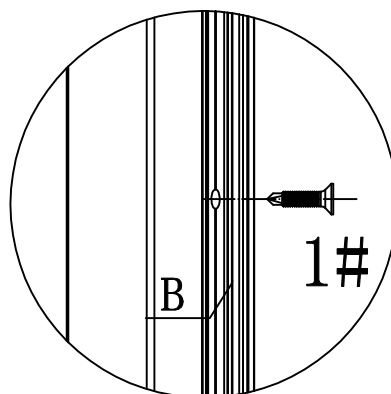

# Aufbauanleitung Sonnenschutz für Dallas

**Wir gratulieren Ihnen zum Kauf vom Sonnenschutz  
der Pergola Dallas!**

[www.josefsteiner.com](http://www.josefsteiner.com)

	Beschreibung	Stk.
A		1
B		2
C		2
D		2
1#	 <span data-bbox="1110 852 1224 898">ST4.8*16</span>	6
2#	 <span data-bbox="1110 989 1192 1031">M4*25</span>	6
	 <span data-bbox="1110 1104 1243 1146">ST4.8 / M6</span>	1
	 <span data-bbox="1110 1245 1154 1287">M4</span>	1

A (X1)

B (X2)

1# X6

D (X2)

7

C X2

2# X6