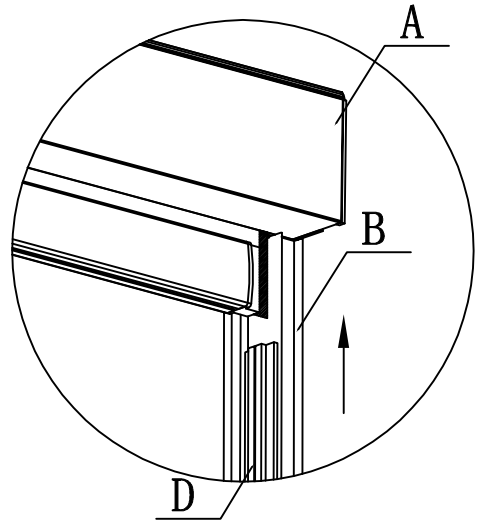

# Aufbauanleitung Sonnenschutz für Dallas

**Wir gratulieren Ihnen zum Kauf vom Sonnenschutz  
der Pergola Dallas!**

[www.josefsteiner.com](http://www.josefsteiner.com)

	Beschreibung	Stk.
A		1
B		2
C		2
D		2
1#	 <span data-bbox="1110 852 1224 898">ST4.8*16</span>	6
2#	 <span data-bbox="1110 989 1192 1031">M4*25</span>	6
	 <span data-bbox="1110 1104 1243 1146">ST4.8 / M6</span>	1
	 <span data-bbox="1110 1245 1154 1287">M4</span>	1

A (X1)

B (X2)

1# X6

D (X2)

7

C X2

2# X6