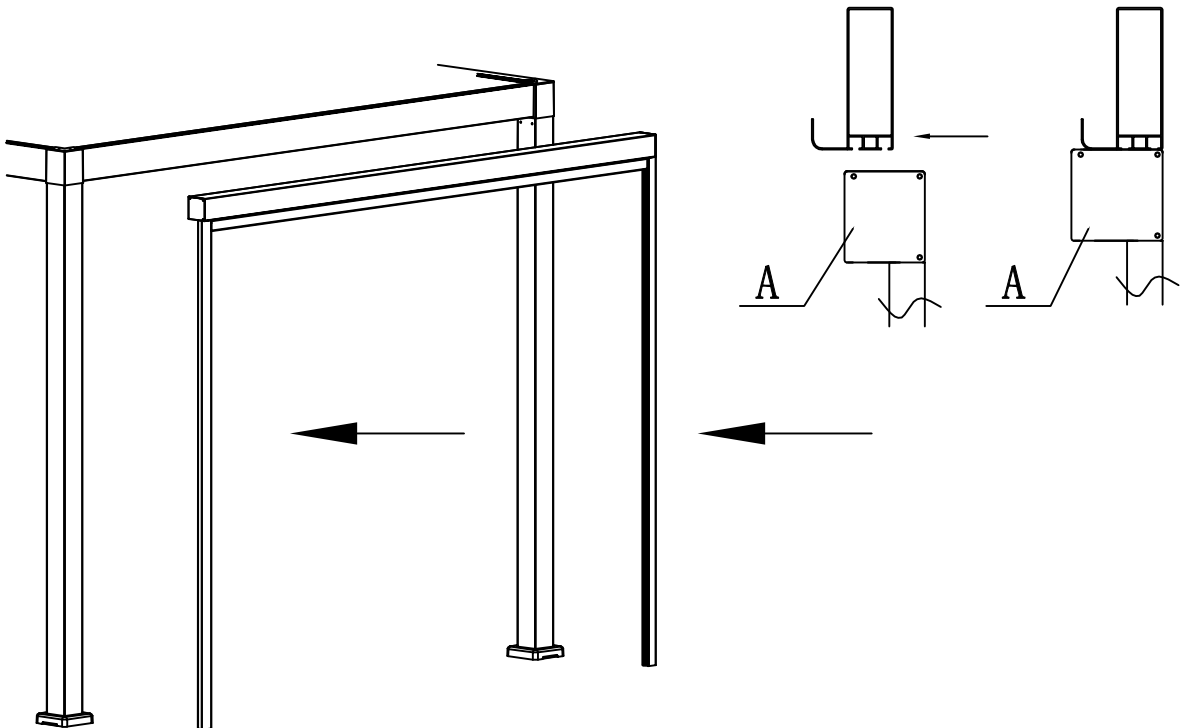

A (X1)

B (X2)