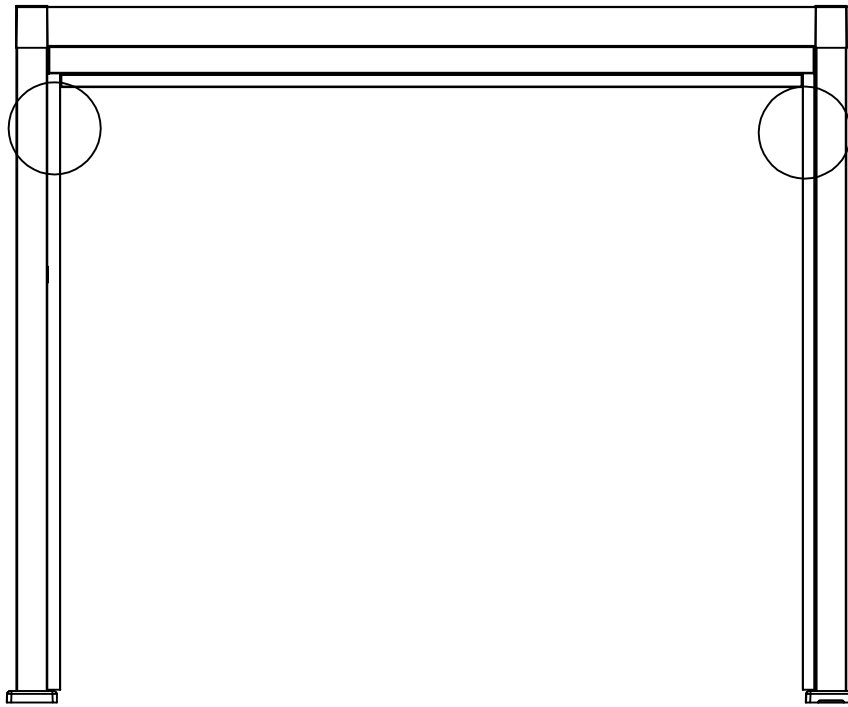

# Aufbauanleitung Sonnenschutz für Dallas

**Wir gratulieren Ihnen zum Kauf vom Sonnenschutz  
der Pergola Dallas!**

[www.josefsteiner.com](http://www.josefsteiner.com)

	Beschreibung	Stk.
A		1
B		2
C		2
D		2
1#	 <span data-bbox="1110 852 1224 898">ST4.8*16</span>	6
2#	 <span data-bbox="1110 989 1192 1031">M4*25</span>	6
	 <span data-bbox="1110 1104 1243 1146">ST4.8 / M6</span>	1
	 <span data-bbox="1110 1245 1154 1287">M4</span>	1

A (X1)

B (X2)

1# X6

D (X2)

7

C X2

2# X6